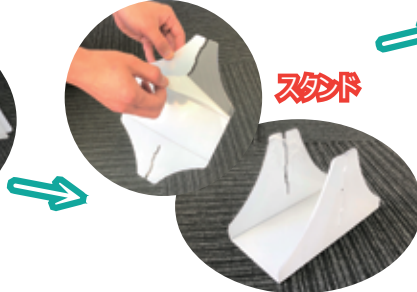

コロナ対策用ついでに

デスクウォール

とうめい

透明

コロナ対策用ついでにデスクウォールに
ガラスのように向こう側が見える
「デスクウォール透明」ができました

視界フリーでストレスフリー

PET製

ついでに設置による飛沫感染対策！

コロナ時代、コロナとの共存・・・ウイルスから周り自分自身を守るためのデスクウォール。

「デスクウォール透明」は相手の顔を見ながらストレスフリーで会話ができる優れたもの。

スタンドで自立させることができるので、どこへでも設置できます。

PETシートに特殊罫線を入れ90度に曲げることで、シート全体の強度をあげました。

安心して快適な会話ができる強い味方です。

透明で対面が見え、打ち合わせもストレスフリー

ついたての向こう側が透けて見える

デスクウォール透明は **PET 製**。

話し相手の顔がよく見えるため

打ち合わせにもおすすめ。

透けて見えることで安心感を得られます。

圧迫感もなくすっきりとした印象です。

★簡単組み立て★

* 組み立て時は、手を切らないように注意してください。

このような形でお届けします

スタンド

「デスクウォール」の文字が外側になるように
90度折り曲げ保護フィルムをはがしてください。

パネル

端 4カ所を折り曲げ、
保護フィルムをはがしてください

スタンドとパネルをしっかりと差し込み
設置場所においてください

⚠ 「デスクウォール透明」(PET 製) ご使用時の注意 ⚠

「デスクウォール透明」の基材には、PET を使用しております。ご使用によって汚れが気になった時は、中性洗剤を薄めたものを柔らかい布に含ませて拭き取って下さい。水、アルコール、油脂、弱酸などには安定していますが、アミン系やアミド系界面活性剤を含むアルカリ性洗剤やベンゼン、トルエンなどの芳香族炭化水素、有機溶剤には白濁または膨潤、溶解しますのでご注意ください。