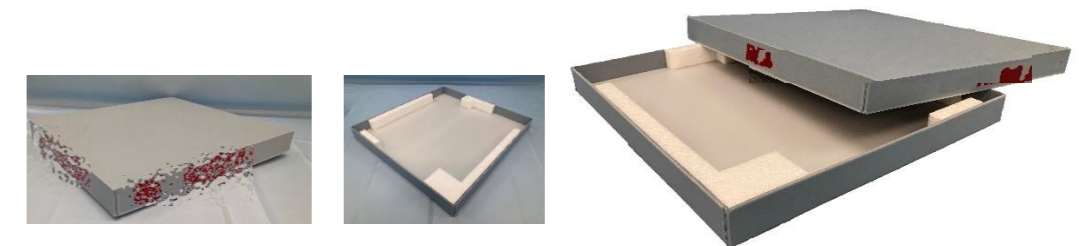

キャップ&トレイ

高機能フィルム輸送

フィルムメーカーにて、キャップ&トレイを採用していただきました。
フィルムと電子部材を組合せて海外のお客様へ！軽量で静電気が起こりにくく、ほこりをよせ付けません。
オーダーメイドサイズ設計なので保管も楽々です。
繰り返しご利用いただいております。