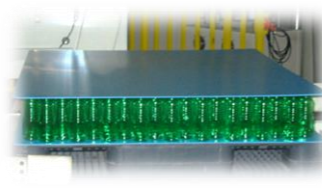

食品

クリーンアイシー

ペットボトルバルク包装

プラスチック軽量構造板に端面シール加工を施し、さらに角部にRに加工した「セパレートシート」です。

ストレッチフィルムが巻きやすくなっています。

工場内のペットボトルのバルク包装用の合紙として世界中で多数使用されています。

ペットボトル・缶の輸送に使用

食品