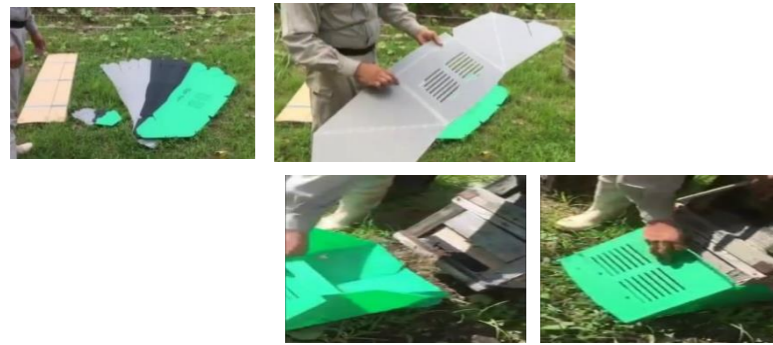

物流

プラスチック段ボール

物流倉庫仕分け

物流倉庫での仕分け容器に使用されました。
以前は段ボールを使用していた、
底は低発泡シートが使用され、ローラーの擦れすり減りに対応しています。
女性の作業者が多いため、軽くて喜ばれています。

食品

プラスチック段ボール

プリン持ち帰り容器

1.5mmのプラダンを使い、中身の見える3個入り、6個入りの箱です。
紙製箱と同じで簡単に組み立てができます。

以前は段ボールを使用し、収穫したネギを収納していました。

何度も使用可能で経済的なプラダン加工品。底穴により湿気・蒸れにも対応！

また、軽くて衛生的で取っ手が付いているので持ち運びに便利な仕様になっています。

車備品

プラスチック段ボール

商品看板/合紙

合紙としてシートの断面が溶着されているので水が入りにくくなっています。

雨に濡れても大丈夫。ベタ印刷が可能で商品の看板にも適しています。

白の5mmプラダンシート上に印刷

養蜂

プラダン加工品

スズメバチ防除

スズメバチからミツバチを守るための器具。巣門にプラダン製のカバーをつけることで巣門とカバー面に一定の空間ができるため、ミツバチたちがむやみに出てこず無駄死にを防いでいます。プラダン製で平面展開できるため設置・回収・収納に優れています。

雑貨

プラスチック段ボール

プリンターインク回収箱