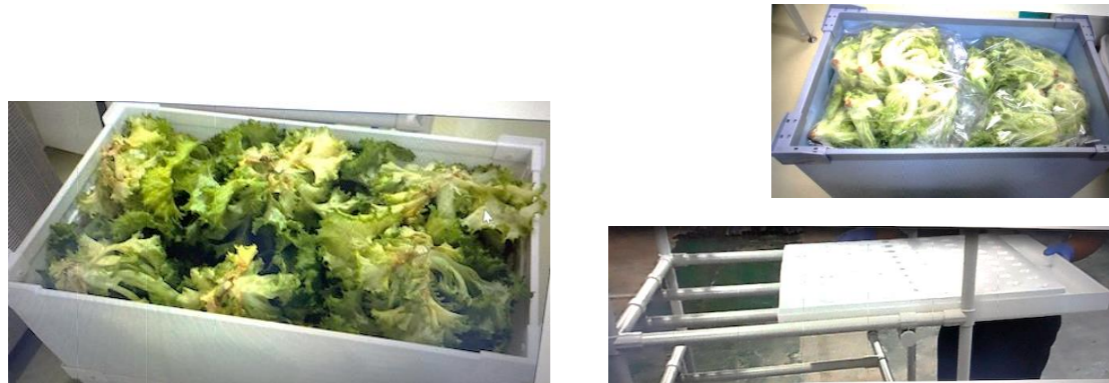

ダイテックボックスSD

水耕栽培用トレイ

工場内で葉野菜の栽培をしています。ダイテックボックスSDは**水が漏れず**、最適です。
好きなサイズで設計でき、非常に便利です。