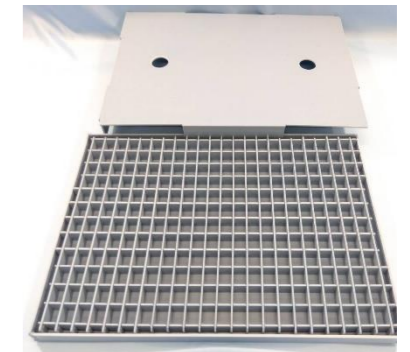

以前はダンボールを使用しており、倉庫をキレイにする為に
ドウ・セラーボックスを採用いただきました！

**「カード差しを付けることで製品の管理もでき、
非常に重宝しております」**とのお声をいただいております。

雑貨

ドウ・セラーボックス

マッチ収納ボックス

とても小さいマッチを入れる箱として採用していただきました。

高さがとても低く、通常のコンテナでは製品をは入れにくいのですが、
ドウ・セラーボックスがその問題を解決してくれました。