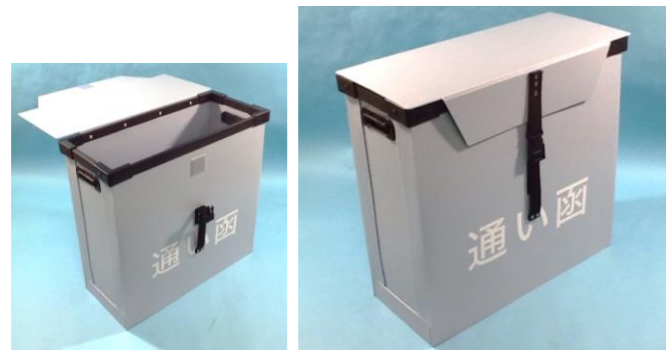

以前はダンボールを使用しており、倉庫をキレイにする為に
ドウ・セラーボックスを採用いただきました！

**「カード差しを付けることで製品の管理もでき、
非常に重宝しております」**とのお声をいただいております。

雑貨

ドウ・セラーボックス

マッチ収納ボックス

とても小さいマッチを入れる箱として採用していただきました。

高さがとても低く、通常のコンテナでは製品をは入れにくいのですが、
ドウ・セラーボックスがその問題を解決してくれました。

サンダル保管輸送用

上部にテーパーがついているので空箱時に**段積が可能**で場所を取りません。

上の部分は内に二重になっているので、丈夫で手にも優しい。

大手ブランドサンダルメーカーさんにて使っていただいております。

注色 緑の低発泡シート

輸送

ドゥ・セラーボックス

フィルター清掃容器

大手の牛丼レストランにて、換気扇のフィルター清掃に使用されています。

汚れたフィルターをきれいに清掃して、新しいものにメンテナンスしています。

医療

ドゥ・セラーボックス

医療用パッケージ納入箱

医薬用紙製パッケージを充填工場まで搬送する容器として採用いただきました。

充填工場はクリーンルームで厳しく管理されています。

医療