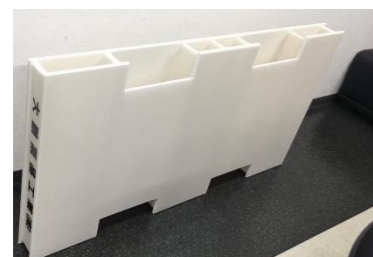

ダイテックパレット

特殊形状段ボール搬送

大きな段ボールを運ぶパレットとしてダイテックパレットが採用されました。

一般的な樹脂パレットではサイドの切り込み加工が難しいのですが、

大きくて長いパレットや特殊なパレットができ、喜んでいただいています。