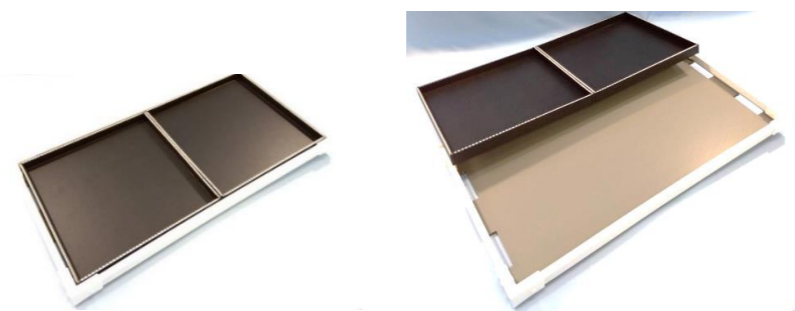

ダイテックボックスSD

薄型金属部品容器

自動車の**薄くて重い金属部品**を入れる容器として、
10mm厚物パネルで作られた高さの低い箱として採用いただきました。
さらに**キャップ&トレイ**でできた**薄型トレー**を内側に入れてあります。