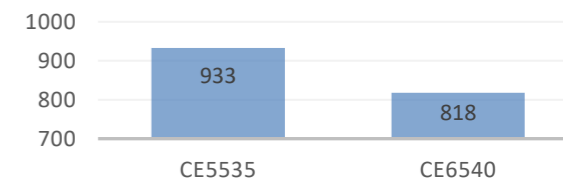

強度試験データ(kgf)3段積