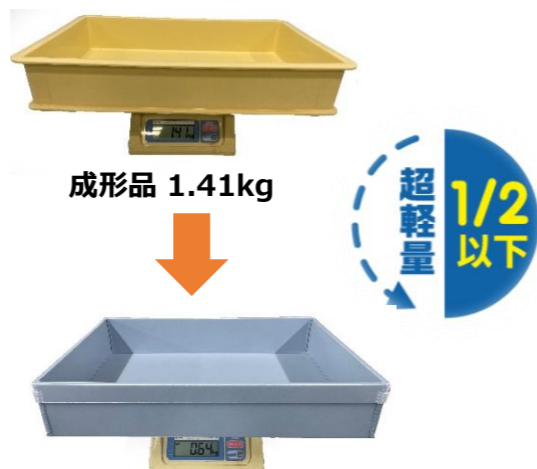

# ピンセラ

ドゥ・セラシートを使用した新たなケースが誕生！  
軽く、衛生的なケース

2024年問題以降、箱自体の重量が軽いモノが好まれるようになってきました。  
ピンセラは**超軽量！** 既製品の半分以上の重量でお使いいただけます。  
規格品、フリーサイズ、対応可能です。

**ピンセラ 0.61kg**  
成型品に比べ、半分以上の重量！

発泡ポリエチレン製

冷凍対応可能な材質も御座います。

成型品の箱に段積み可能

## ピンセラ規格品

品番	色/材質	厚み mm	外寸 mm	内寸 mm	重量 kg
CE-5535	青灰/PP	4.0	553 x 368 x 100H	537 x 352 x 96H	0.65
CE-5535L	青灰/PP	4.0	553 x 368 x 70H	537 x 352 x 66H	0.52
F-5535	青灰/PP	3.0	564 x 379 x 38H	558 x 373 x 35H	0.29
CE-6540	青灰/PP	4.0	665 x 406 x 100H	649 x 390 x 96H	0.74
CE-6540L	青灰/PP	4.0	665 x 406 x 70H	649 x 390 x 66H	0.64
F-6540	青灰/PP	3.0	676 x 417 x 38H	670 x 411 x 35H	0.36