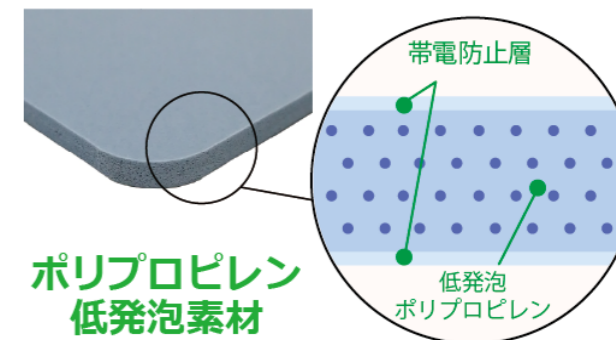

## ピンセラ規格品

品番	色/材質	厚み mm	外寸 mm	内寸 mm	重量 kg
CE-5535	青灰/PP	4.0	553 x 368 x 100H	537 x 352 x 96H	0.65
CE-5535L	青灰/PP	4.0	553 x 368 x 70H	537 x 352 x 66H	0.52
F-5535	青灰/PP	3.0	564 x 379 x 38H	558 x 373 x 35H	0.29
CE-6540	青灰/PP	4.0	665 x 406 x 100H	649 x 390 x 96H	0.74
CE-6540L	青灰/PP	4.0	665 x 406 x 70H	649 x 390 x 66H	0.64
F-6540	青灰/PP	3.0	676 x 417 x 38H	670 x 411 x 35H	0.36

※CEが身・Fが蓋になります。

## 特徴

ドゥ・セラシートは低発泡ポリプロピレンを素材としており、表面が持続性帯電防止フィルム層をもった仕様になっています

フタも有り保管も問題なし

- 軽量・高剛性**  
衝撃性に強く  
通い箱に最適！
- ホコリがつかない**  
持続性帯電防止層  
でホコリが付きにくい
- 表面なめらか**  
均一微小セルで  
滑らかな感触  
手に優しく安全です
- 印刷OK**  
表面平滑性に優れ  
良好な印刷特性です
- 洗浄簡単**  
洗浄が簡単にでき  
衛生的！
- リサイクル**  
単一素材でリサイク  
ル性に優れています
- フリーサイズ**  
1mm単位で  
サイズ変更可能
- Co2削減**  
超軽量  
でCo2削減
- 互換性**  
規格コンテナに  
段積み可能